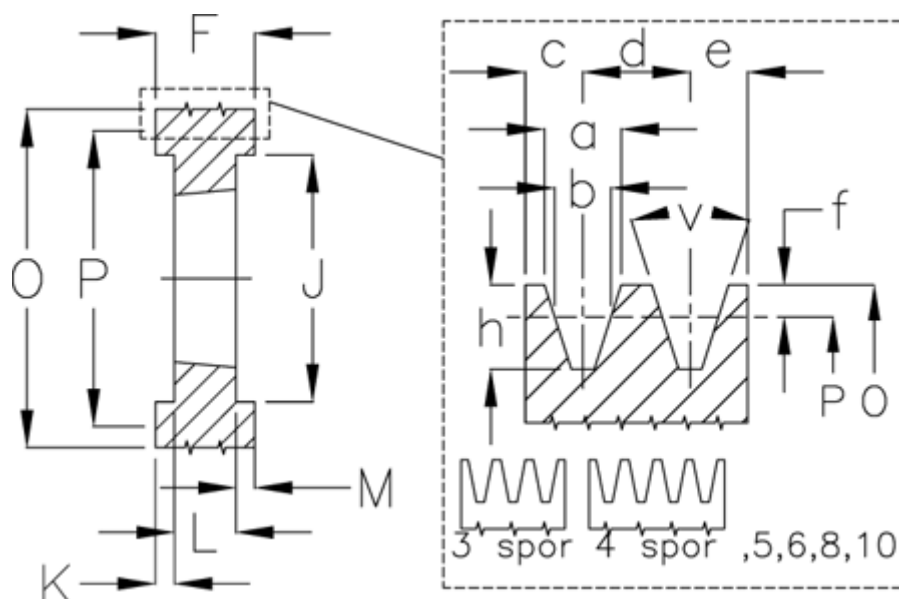

Varenummer: 604111019008
 Beskrivelse: Kileremsskive SPB 190/8 TL3030

Mål

a	= 16.3	F	= 158	O	= 197.0
Antal spor	= 8	For bøsning	= 3030	P	= 190
b	= 14.0	h	= 17.5	Type	= SPB
Bøsning ø max.	= 75	J	= 147	v	= 34 grader
c	= 12.5	K	= 41		
d	= 19.0	L	= 76		
e	= 12.5	m	= 41.0		
f	= 3.5	N	= -		